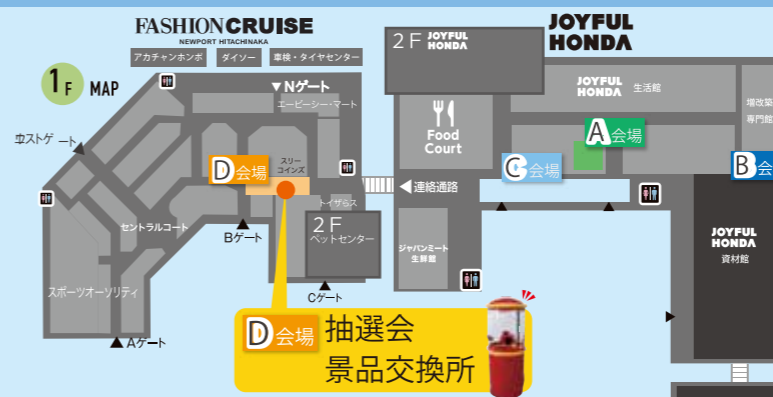

非常時に備えておきたい ペットの防災用品リスト

- ☐ フード・おやつ
- ☐ 水
- ☐ トイレシート
- ☐ トイレペーパー
- ☐ ウェットティッシュ
- ☐ ビニール袋
- ☐ リード・首輪
- ☐ 洋服（抜け毛・防寒対策）
- ☐ 靴・靴下（ケガ防止）
- ☐ タオル・ブランケット

- ① 非常食は最低3日分の備蓄が望ましいといわれています
- ② 水はワンちゃんの体重1kgあたり毎日100ml
  ネコちゃんは体重1kgあたり毎日50mlの水分が必要といわれています
- ③ ご自身の環境に合わせて必要なものを準備しましょう

各日 先着 500 名
クイズラリー de 抽選会！開催！ ジョイフル本田商品券や
レアなグッズが当たる！
クイズを4つ解いたら抽選会に参加しよう！